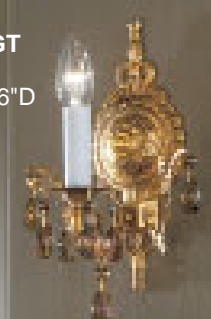

Strass® Golden Teak

5222 OWB SGT
2 Lights
10"W x 12"H x 6"D

5204 OWB SGT
4 Lights
12"W x 12"H

5227 OWB SGT
5 Lights
10"W x 13"H

5216 OWB SGT
16 Lights
24"W x 19"H

5221 OWB SGT
1 Light
7"W x 12"H x 6"D

5518 OWB SGT
18 Lights
29"W x 26"H