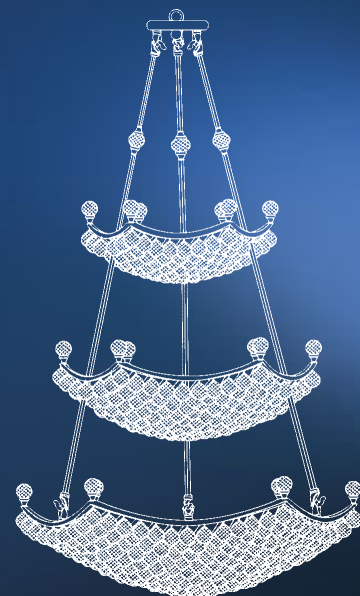

SOLITAIRE

CH S ? CH

CH S ? CH

69777 CH CP
18 Lights (60w max.)
30"W x 38"H

69778 CH CP
33 Lights (25w max.)
30"W x 52"H

Always suffix crystal code:
CP Crystalique-Plus™
SC Swarovski Spectra® Crystal
S Swarovski Strass®