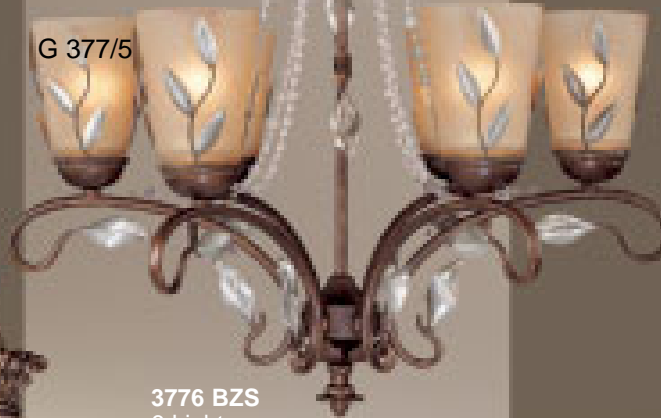

G 3773/STRAND

G 377/18

3773 BZS
3 Lights
20"W x 26"H

G 377/5

G 3776/STRAND

G 377/5

3776 BZS
6 Lights
28"W x 30"H

CHV 3.8 BZS