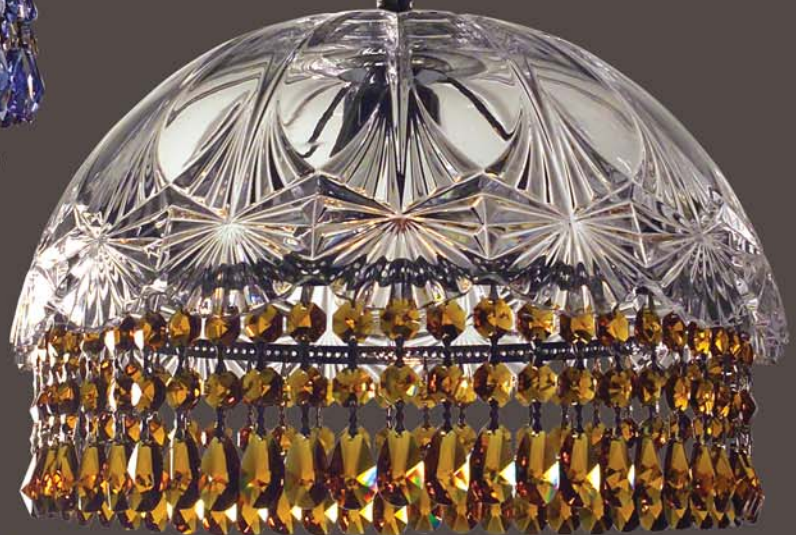

8220 CH PNK
1 Light
9"W x 8"H

8221 CH PNK
1 Light
12"W x 9"H

8220 CH SAP
1 Light
9"W x 8"H

8221 CH AG
8221 CH SAP
Not Shown

8220 CH AM
1 Light
9"W x 8"H

8221 CH AM
1 Light
12"W x 9"H

8220 CH AG
1 Light
9"W x 8"H