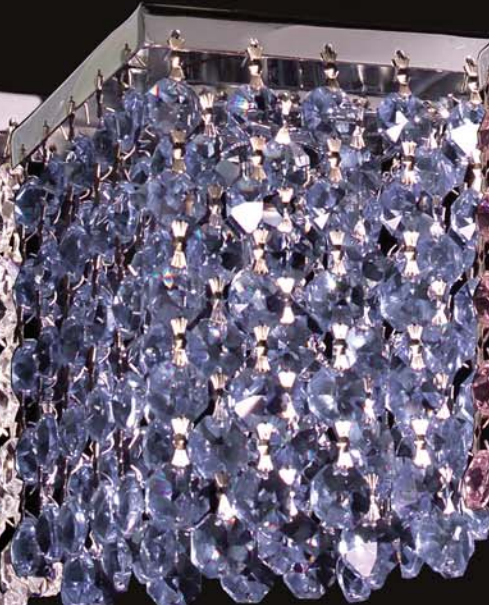

CPSQ-Crystalique-Plus Squares

BLK-Crystalique-Plus Black

SMK-Crystalique-Plus Smoke

AG-Crystalique-Plus Antique Green

CP-Crystalique-Plus

SAP-Crystalique-Plus Sapphire

PNK-Crystalique-Plus Pink

**Swarovski
Strass® Colors**