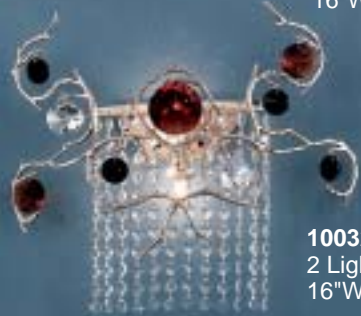

FORESTA COLORITA

Silver Frost

10033 SF BS
4 Lights
12"W x 18"H

10034 SF BS
8 Lights
20"W x 22"H

10035 SF BAT
15 Lights
29"W x 36"H

10032 SF BS
2 Lights
16"W x 12"H x 5"D

10032 SF BR
2 Lights
16"W x 12"H x 5"D